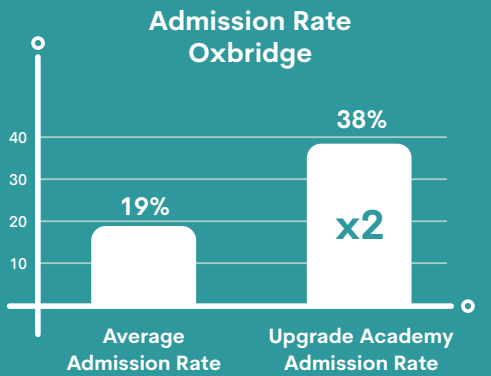

4.8/5

Satisfacția cu mentorul

4.6/5

Satisfacția cu US/UK coaching de admitere