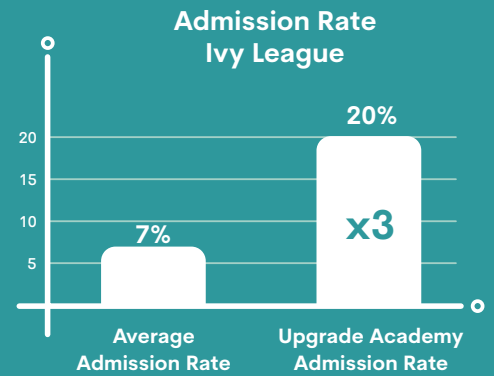

4.8/5

Satisfacția cu mentorul

4.6/5

Satisfacția cu US/UK coaching de admitere